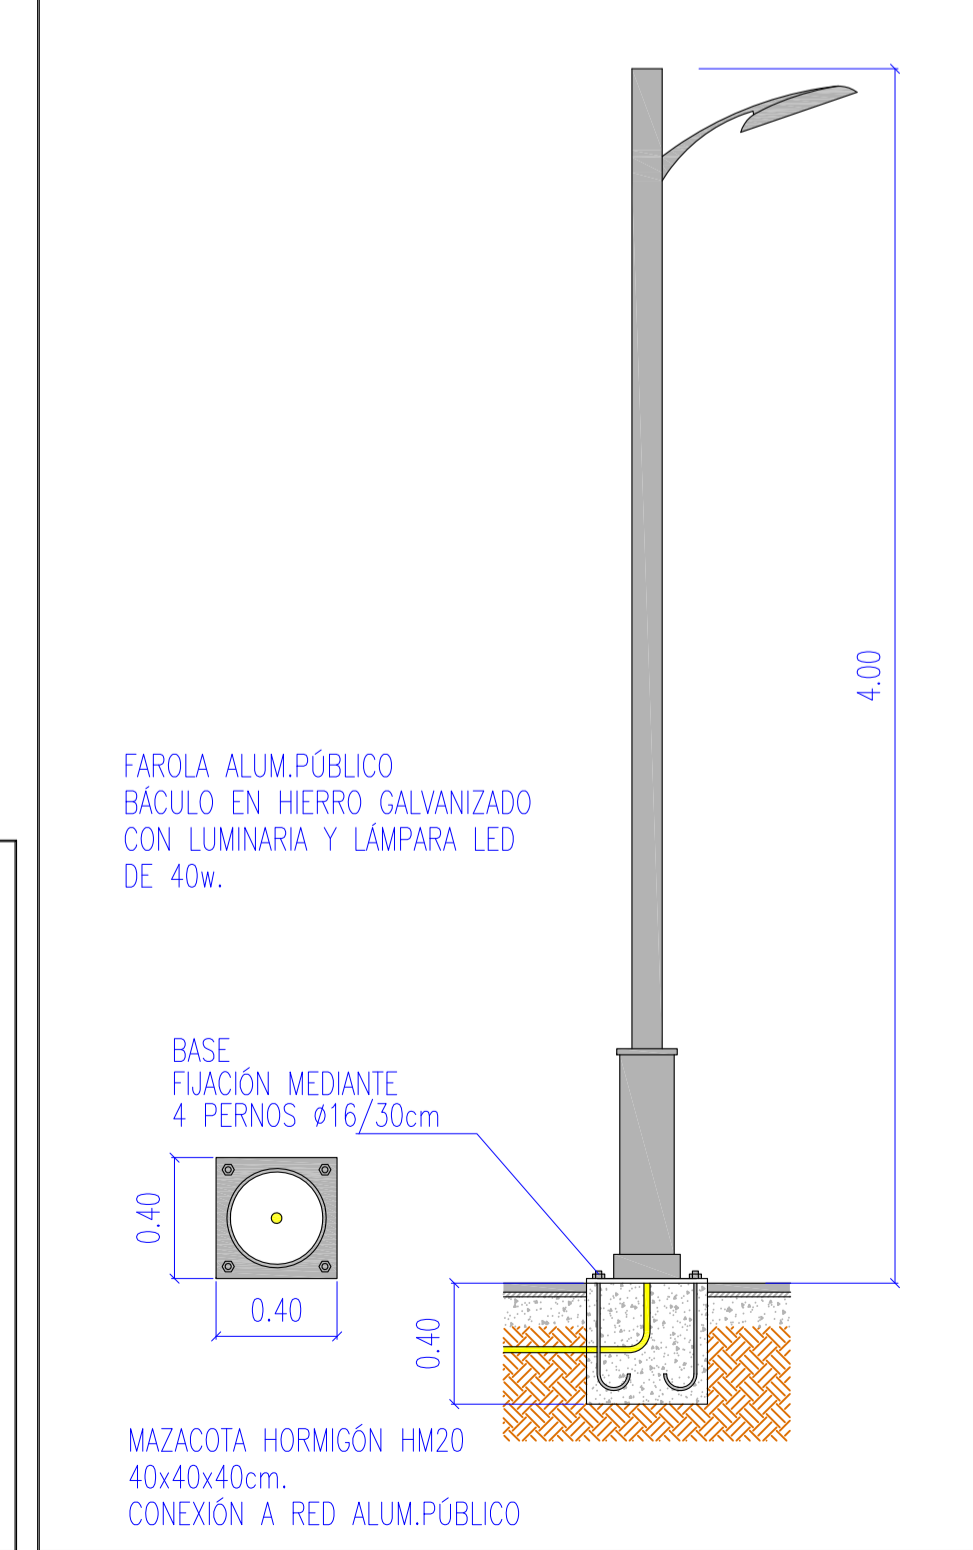

SECCIÓN LONGITUDINAL PARQUE INFANTIL e.1/50

PLANTA PARQUE INFANTIL e.1/50
SUP.PARQUE: 111,92m2

LOCALIZACIÓN DE LOS TRABAJOS e.1/500

DETALLE FAROLA ANCLAJE-CONEXIÓN e.1/25

DETALLE PAVIMENTO e.1/25

DETALLE PAPELERA (ANCLAJE) e.1/25

DETALLE BANCO (ANCLAJE) e.1/25

PROYECTO MEJORA ZONA EDUCATIVA Y DEPORTIVA

promotor: AJUNTAMENT D'ARIANY

situación: POLIESPORTIU MUNICIPAL D'ARIANY - C/.MAJOR 88 - 07529 (ARIANY)

PARQUE INFANTIL

plano nº: 1 total planos: 2 fecha: JUNIO 2016 cotas en: metros escala: 1/50-100-500