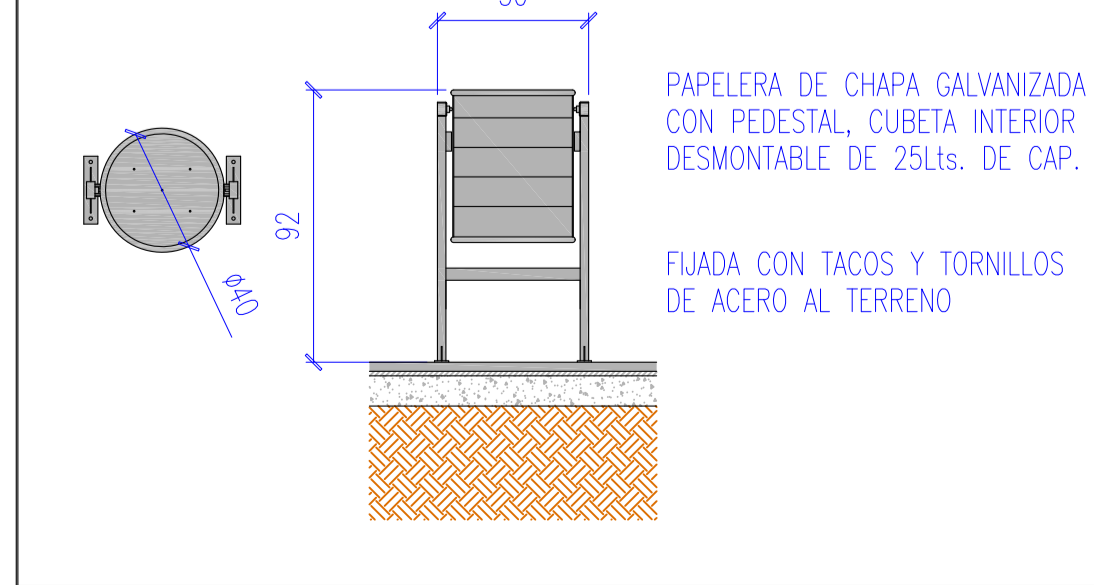

SECCIÓN LONGITUDINAL PARQUE INFANTIL e.1/50

PLANTA PARQUE INFANTIL e.1/50
SUP.PARQUE: 111,92m2

LOCALIZACIÓN DE LOS TRABAJOS e.1/500

DETALLE FAROLA ANCLAJE-CONEXIÓN e.1/25

DETALLE PAVIMENTO e.1/25

DETALLE PAPELERA (ANCLAJE) e.1/25