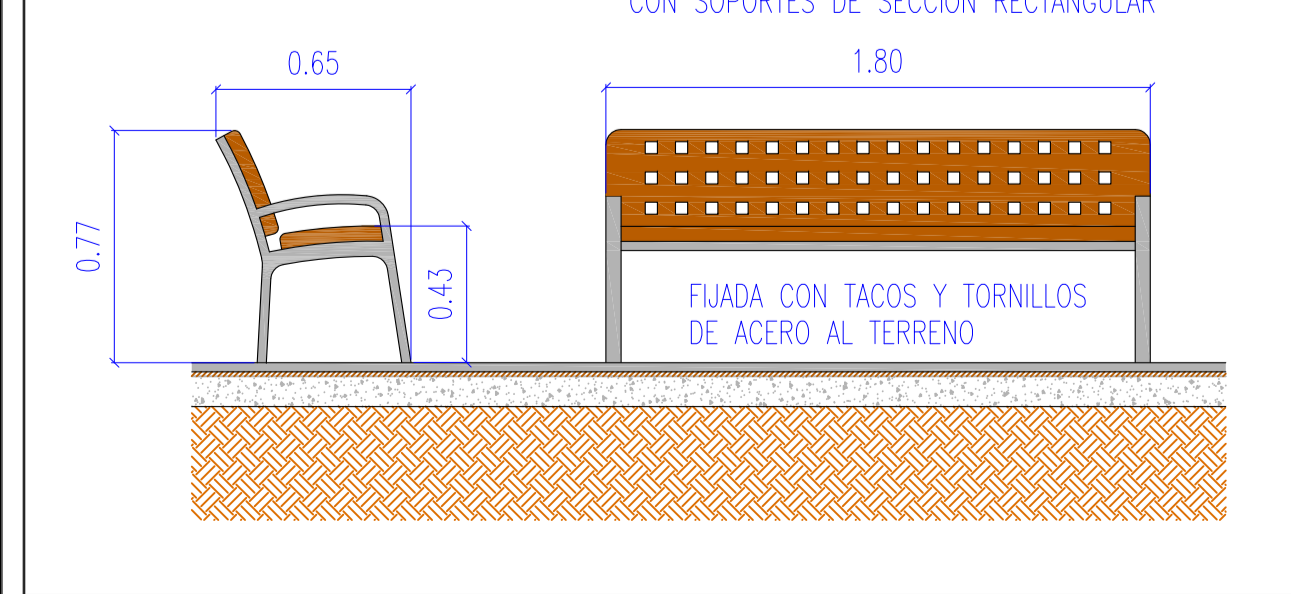

DETALLE BANCO (ANCLAJE) e.1/25

PROYECTO MEJORA ZONA EDUCATIVA Y DEPORTIVA

promotor: AJUNTAMENT D'ARIANY

situación: POLIESPORTIU MUNICIPAL D'ARIANY - C/.MAJOR 88 - 07529 (ARIANY)

PARQUE INFANTIL

plano nº: 1 total planos: 2 fecha: JUNIO 2016 cotas en: metros escala: 1/50-100-500

arquitecto: ESTEBAN LLULL RIBAS promotor: