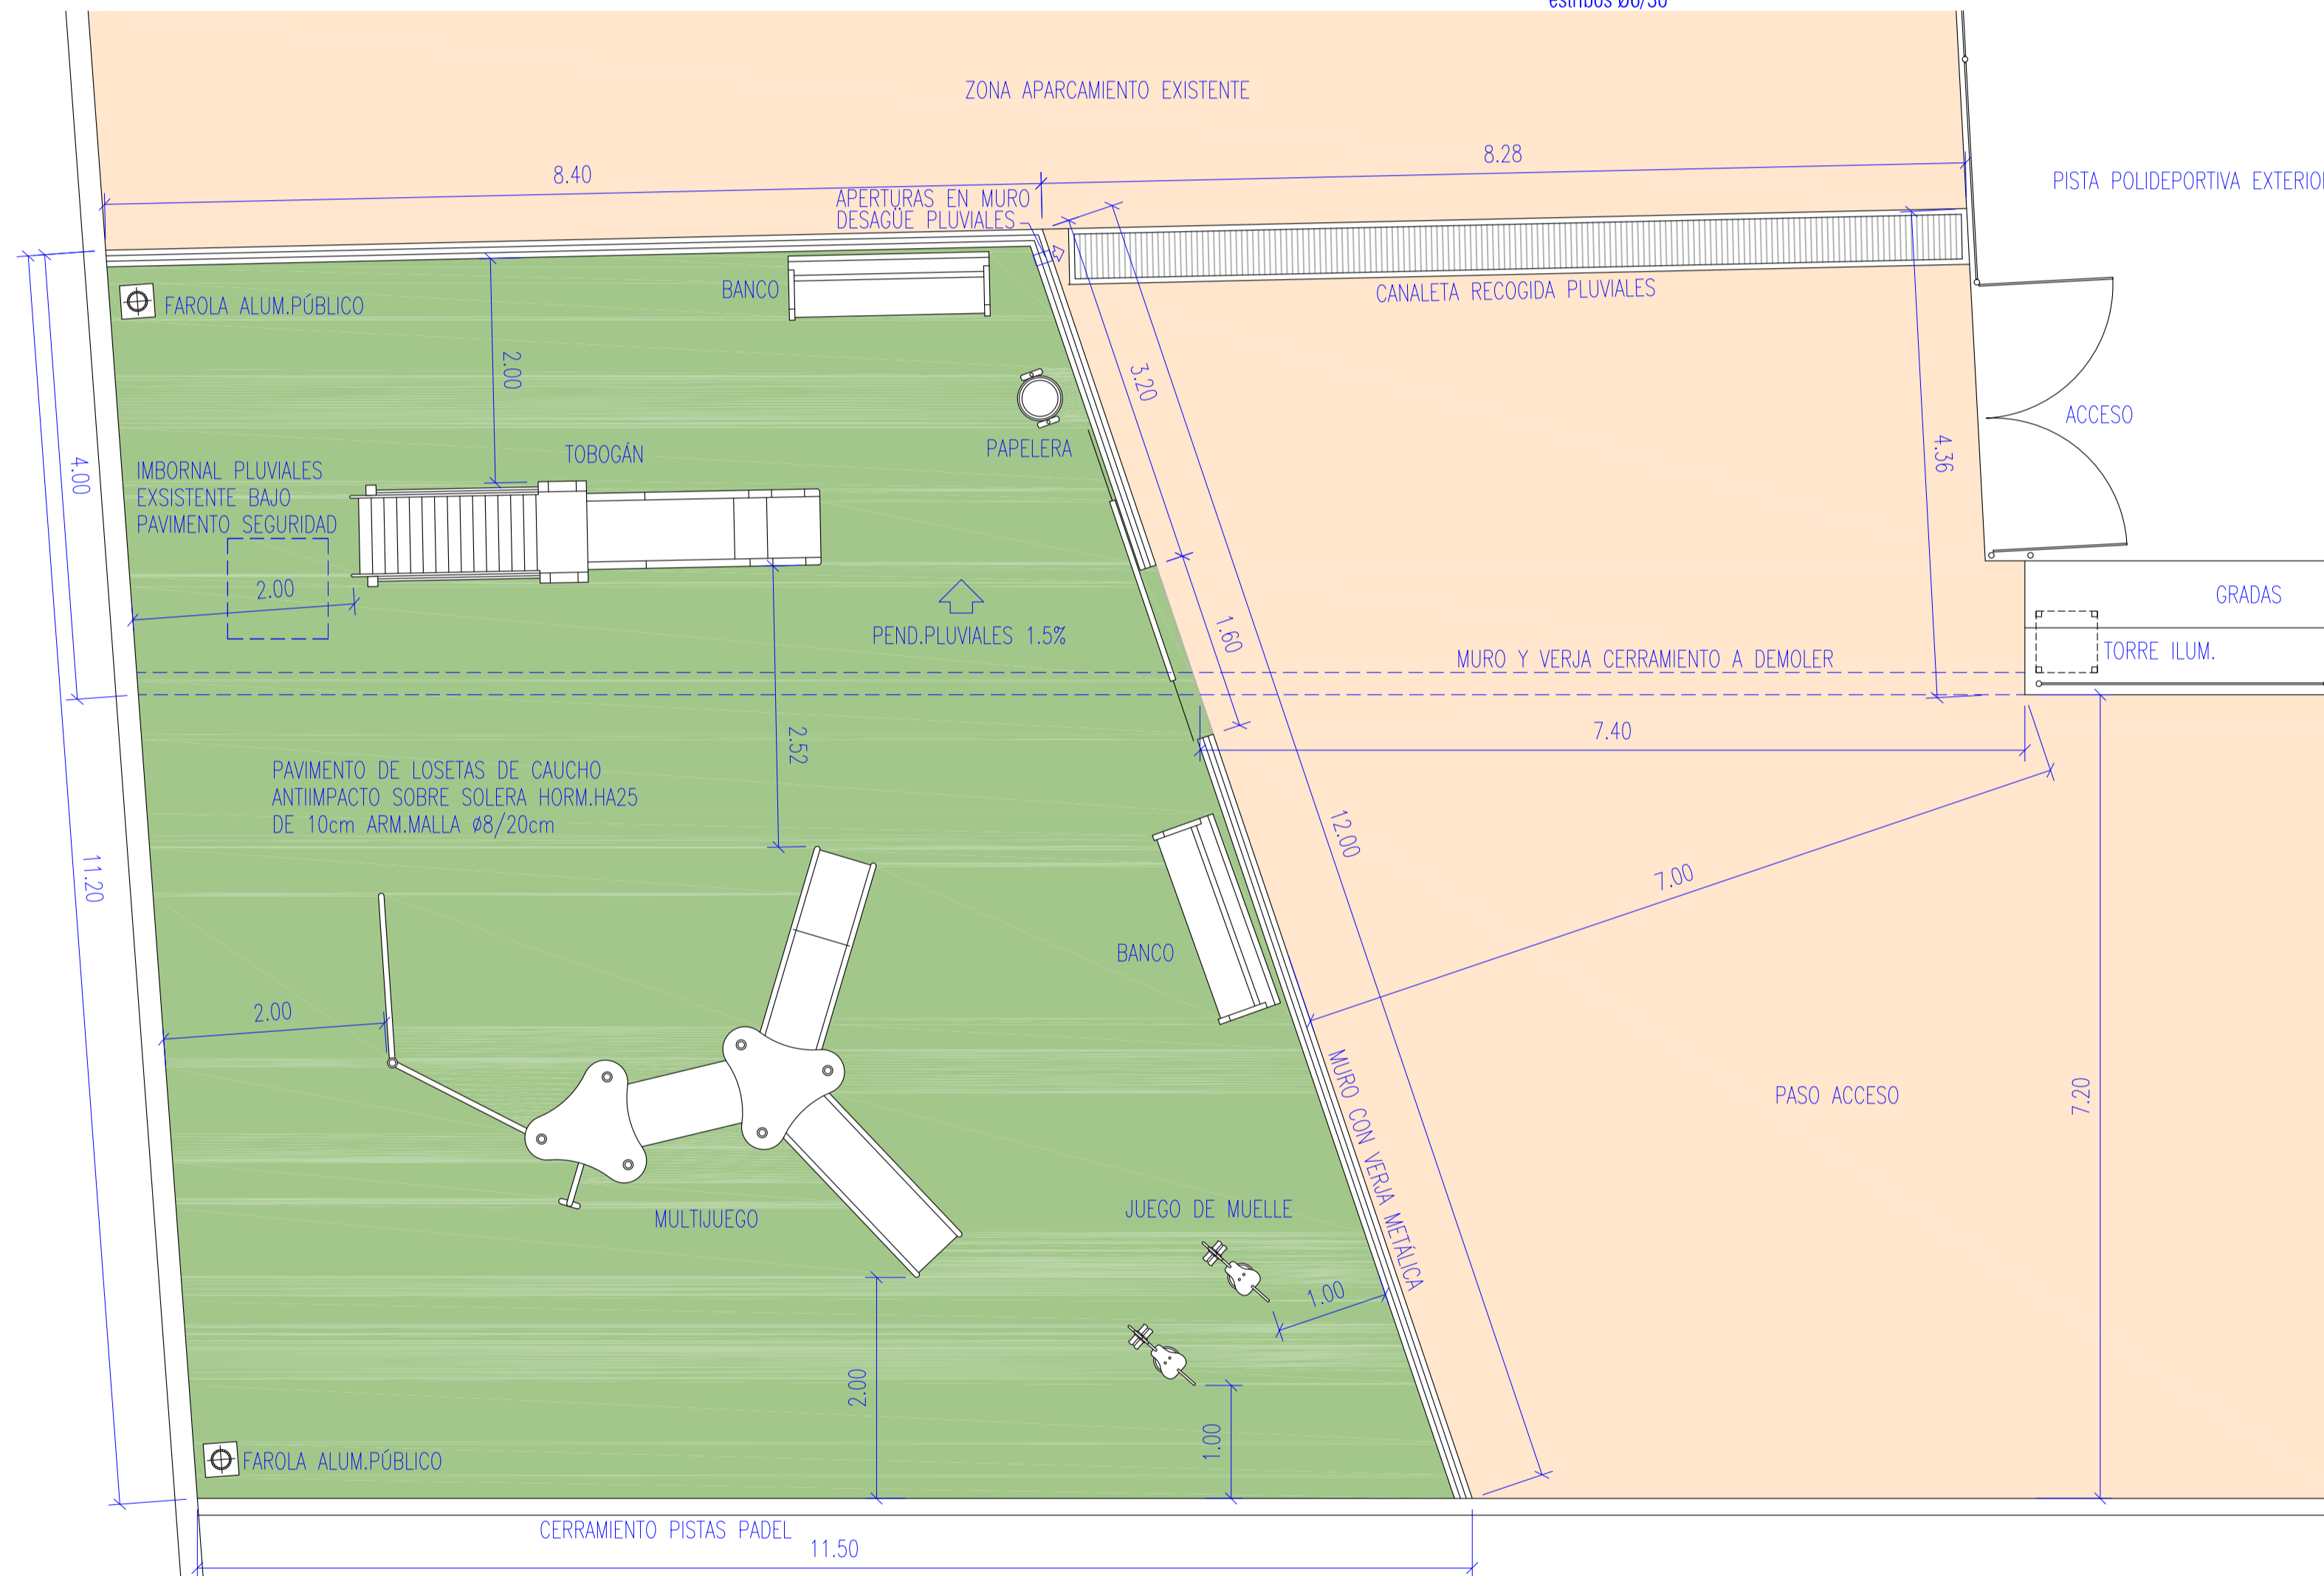

SECCIÓN LONGITUDINAL PARQUE INFANTIL e.1/50

PLANTA PARQUE INFANTIL e.1/50
SUP.PARQUE: 111,92m2

LOCALIZACIÓN DE LOS TRABAJOS e.1/500

DETALLE FAROLA ANCLAJE-CONEXIÓN e.1/25

DETALLE PAVIMENTO e.1/25

DETALLE PAPELERA (ANCLAJE) e.1/25

DETALLE BANCO (ANCLAJE) e.1/25

PROYECTO MEJORA ZONA EDUCATIVA Y DEPORTIVA

promotor: AJUNTAMENT D'ARIANY

situación: POLIESPORTIU MUNICIPAL D'ARIANY - C/.MAJOR 88 - 07529 (ARIANY)

PARQUE INFANTIL

plano nº: 1 total planos: 2 fecha: JUNIO 2016 cotas en: metros escala: 1/50-100-500

arquitecto: ESTEBAN LLULL RIBAS promotor: