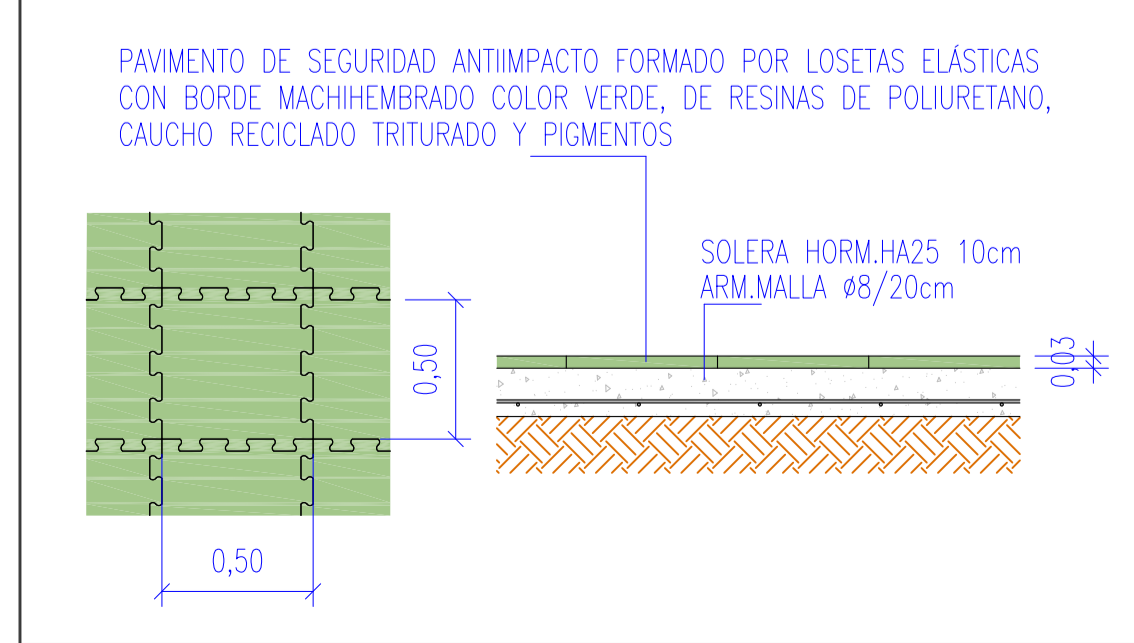

SECCIÓN LONGITUDINAL PARQUE INFANTIL e.1/50

PLANTA PARQUE INFANTIL e.1/50
SUP.PARQUE: 111,92m2

LOCALIZACIÓN DE LOS TRABAJOS e.1/500

DETALLE FAROLA ANCLAJE-CONEXIÓN e.1/25

DETALLE PAVIMENTO e.1/25

DETALLE PAPELERA (ANCLAJE) e.1/25