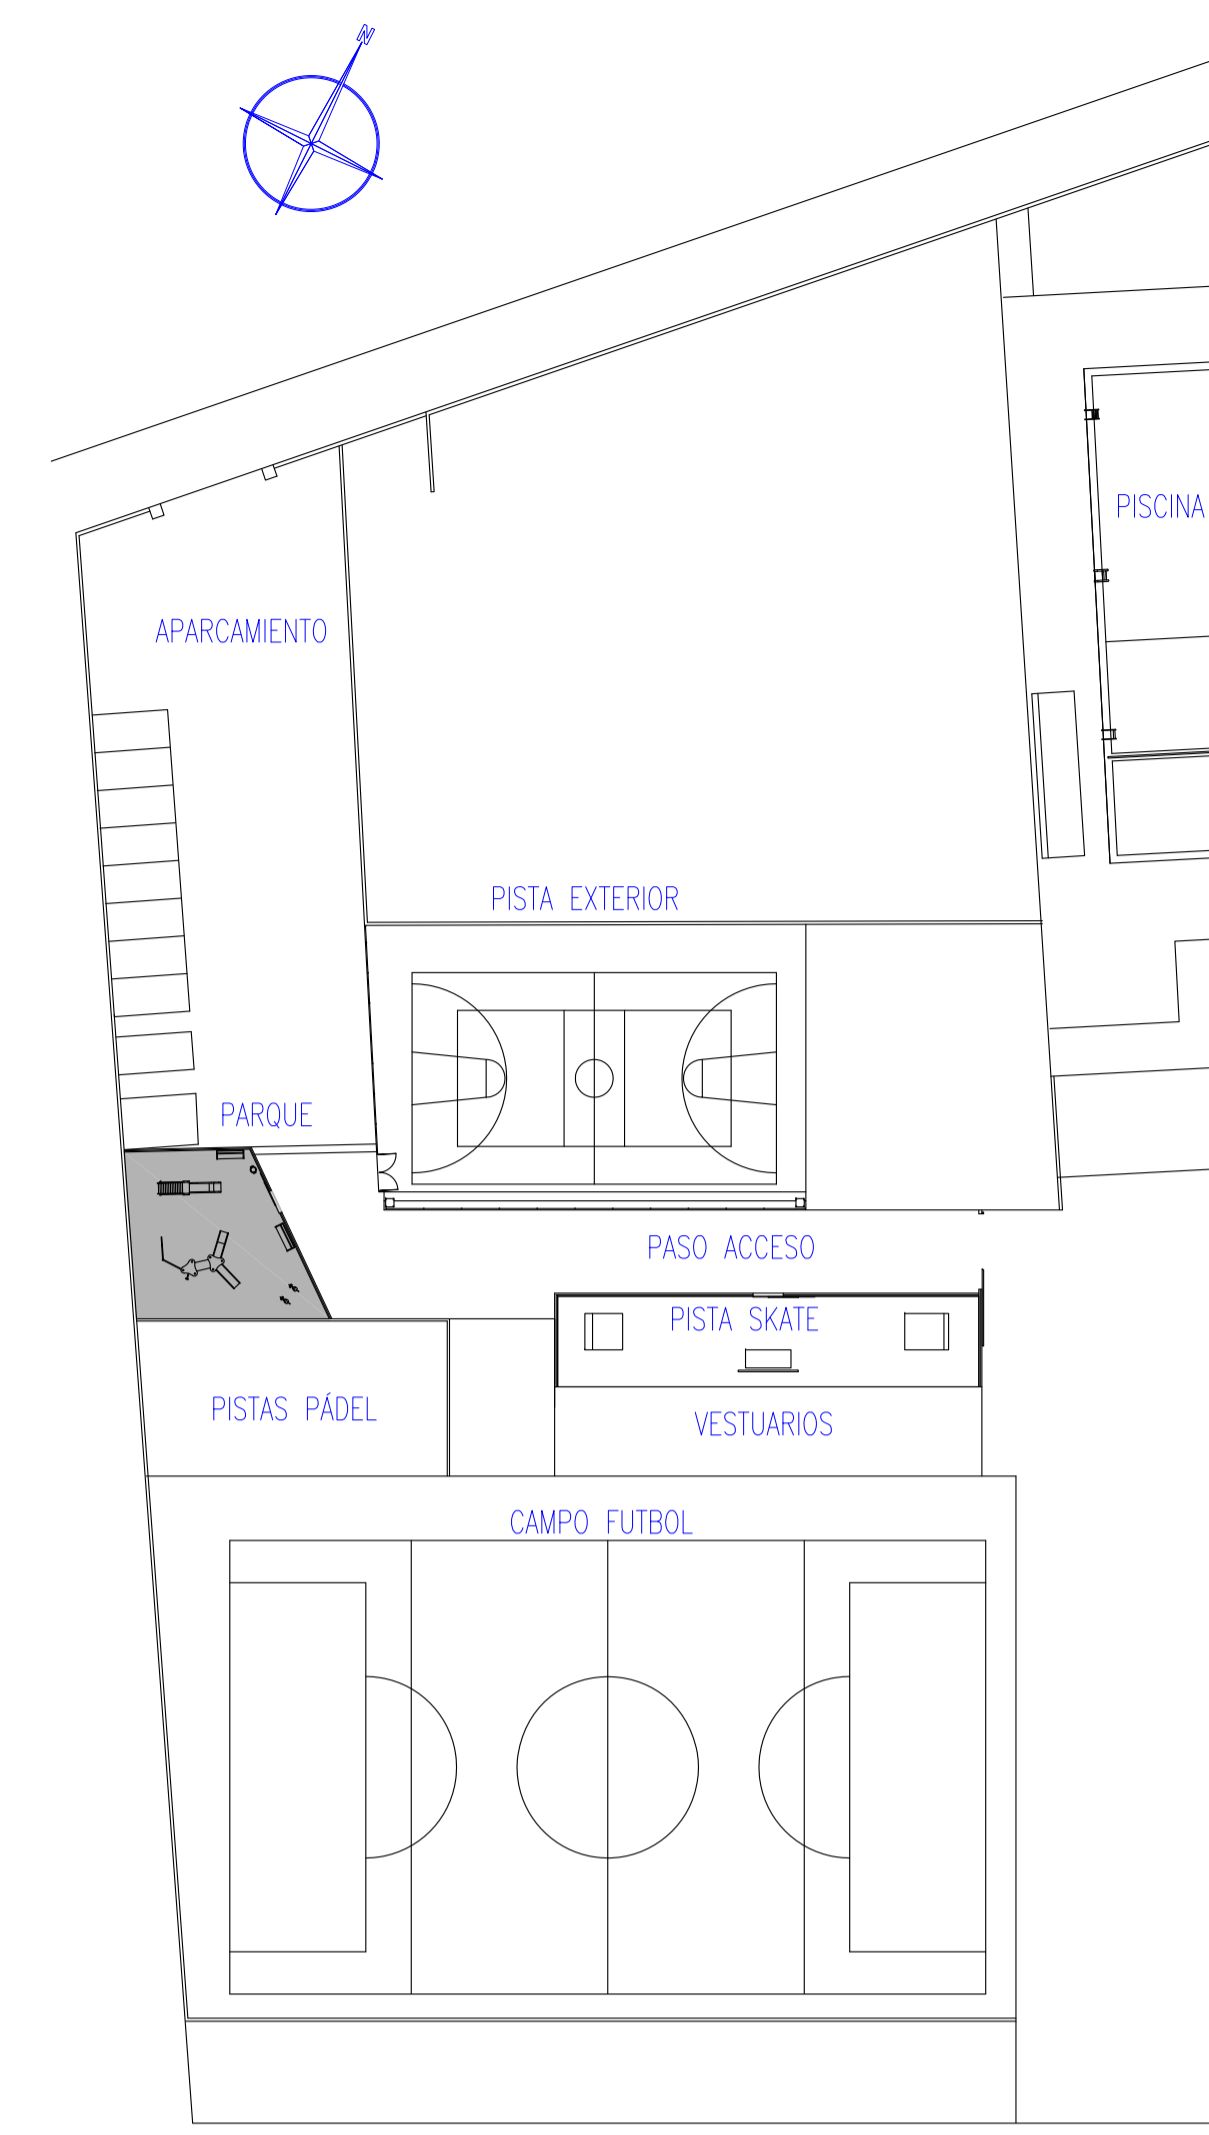

SECCIÓN LONGITUDINAL PARQUE INFANTIL e.1/50

PLANTA PARQUE INFANTIL e.1/50
SUP.PARQUE: 111,92m2

LOCALIZACIÓN DE LOS TRABAJOS e.1/500

DETALLE FAROLA ANCLAJE-CONEXIÓN e.1/25

DETALLE PAVIMENTO e.1/25

DETALLE PAPELERA (ANCLAJE) e.1/25

DETALLE BANCO (ANCLAJE) e.1/25

PROYECTO MEJORA ZONA EDUCATIVA Y DEPORTIVA

promotor: AJUNTAMENT D'ARIANY

situación: POLIESPORTIU MUNICIPAL D'ARIANY - C/.MAJOR 88 - 07529 (ARIANY)

PARQUE INFANTIL

plano nº: 1 total planos: 2 fecha: JUNIO 2016 cotas en: metros escala: 1/50-100-500

arquitecto: ESTEBAN LLULL RIBAS promotor: